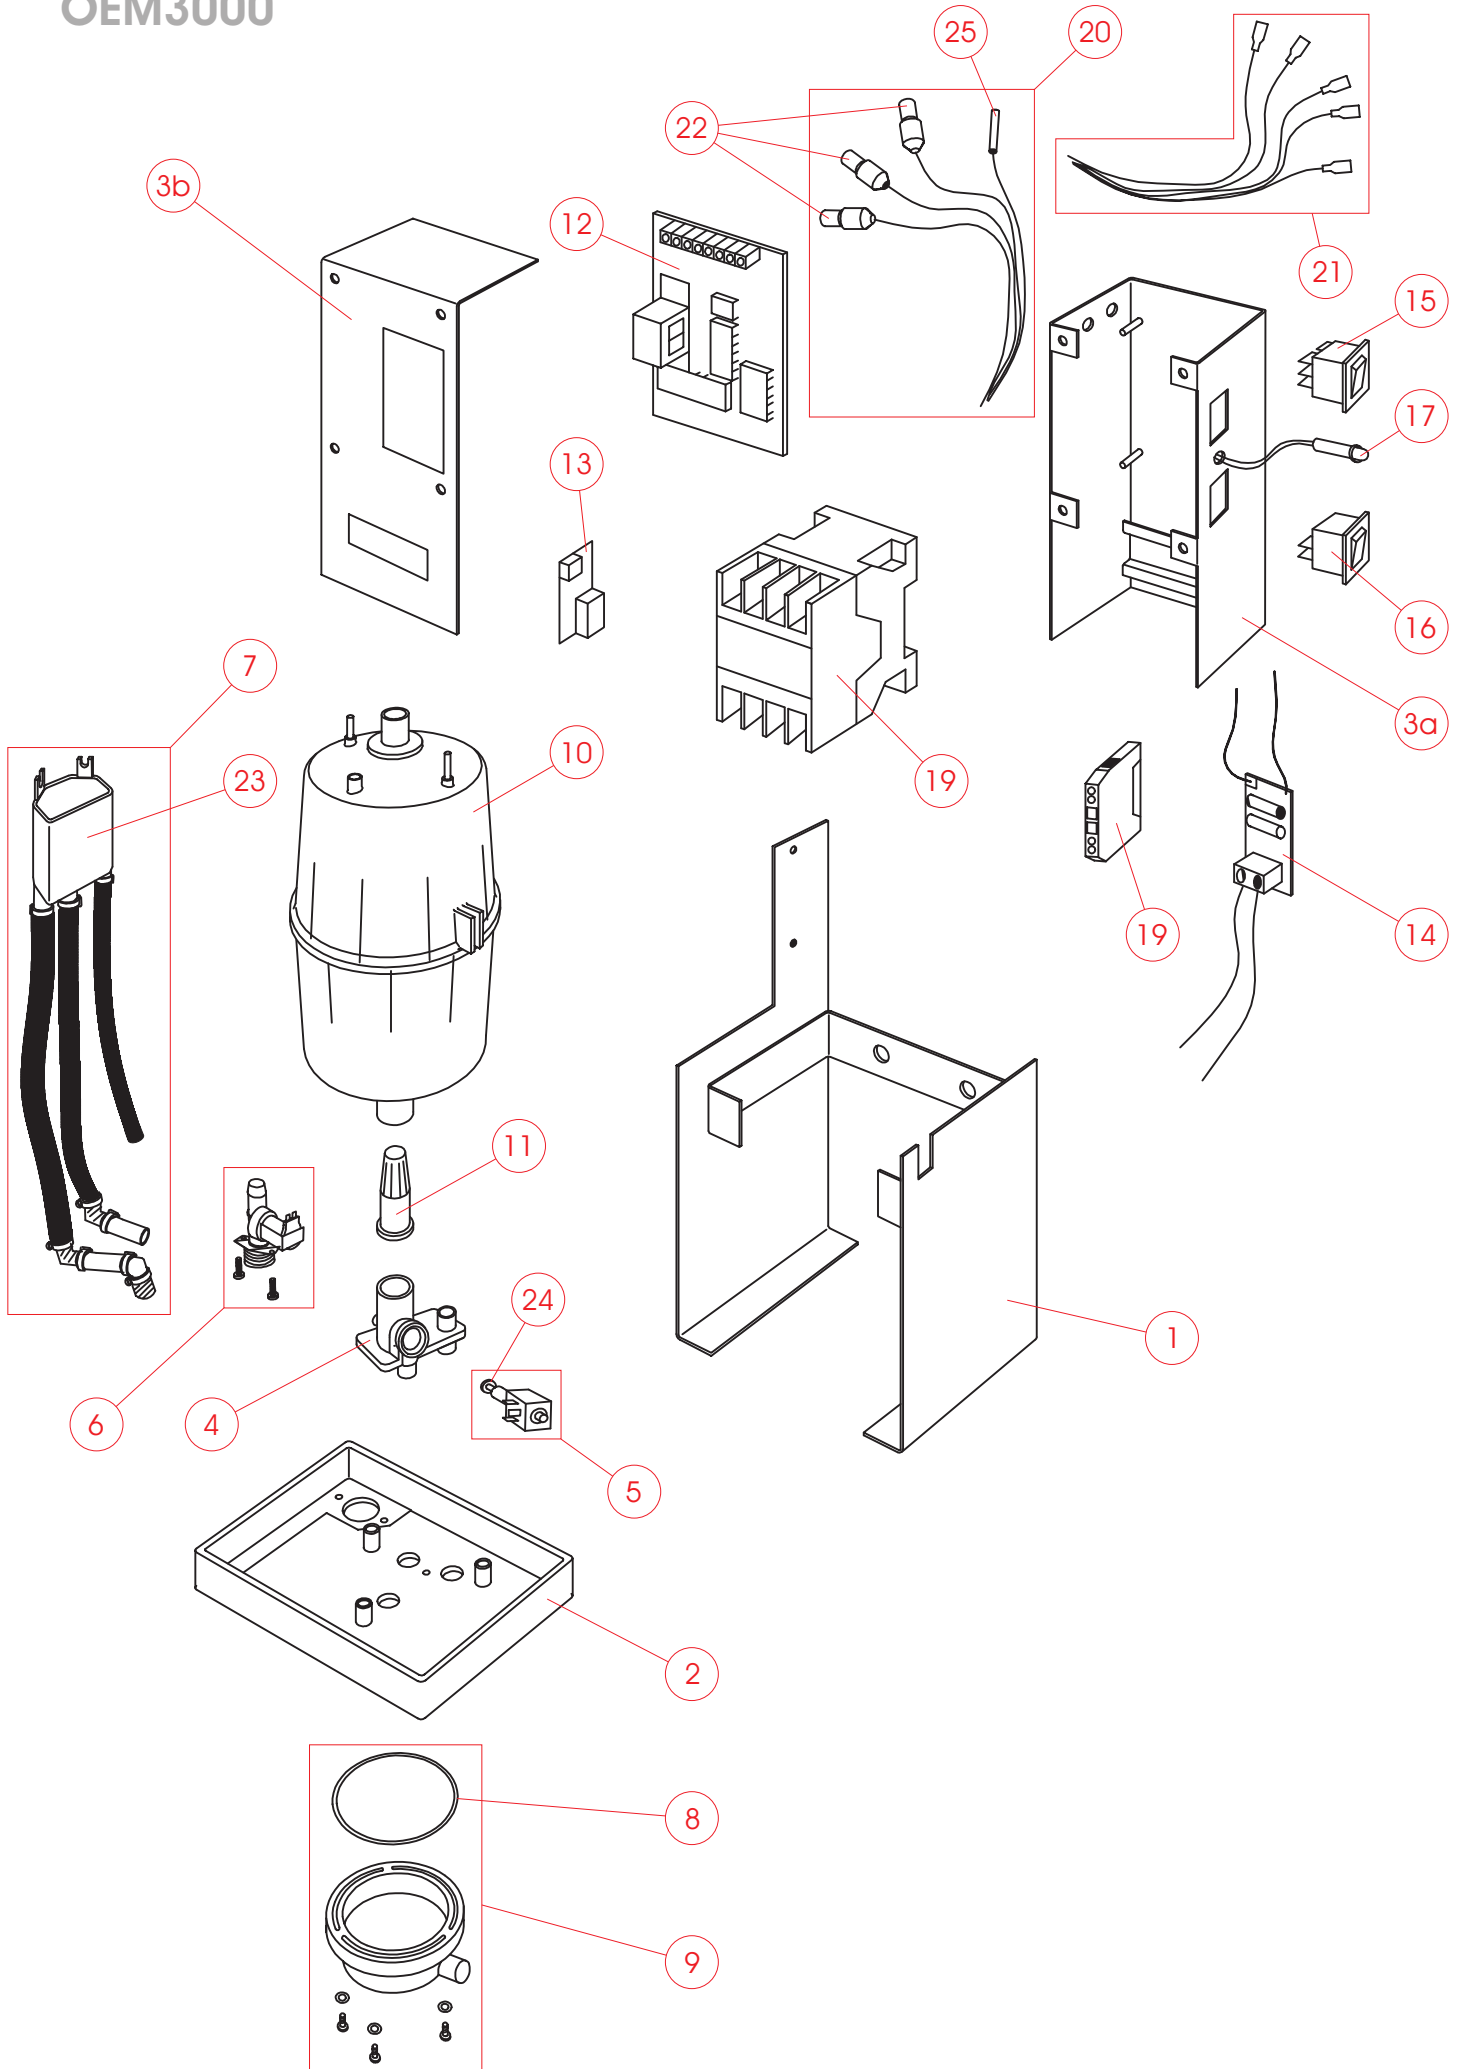

OEM3000

OEM3000

ERSATZTEILE

Änderungen vorbehalten!

SPAREPARTS

Subject to change!

PIECES DE RECHANGE

Modifications réservées!